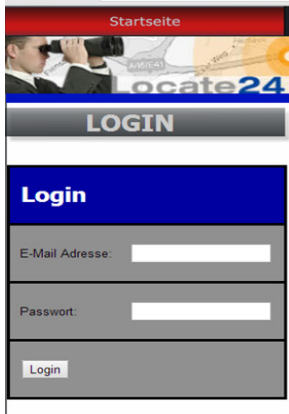

PROFI-PLUS WEBBPORTAL