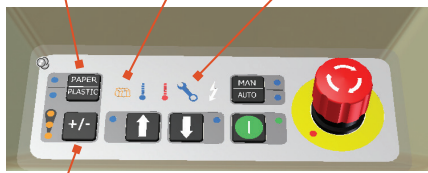

ORWAK
PART OF **SULO** GROUP

ORWAK COMPACT 3120

Compactadora pequeña y flexible

DISEÑO INTELIGENTE

Inteligente, diseño de máquina compacto para facilitar su transporte e instalación. Apertura de carga ancha para facilitar una carga rápida y eficiente.

Selector de material para cartón y plástico Indicador de bala completa Indicador de servicio

Tamaño de bala ajustable

- Panel fácil de usar
- La 3120 ofrece una altura de balas ajustable en tres tamaños diferentes.
- Nuevo diseño más estético