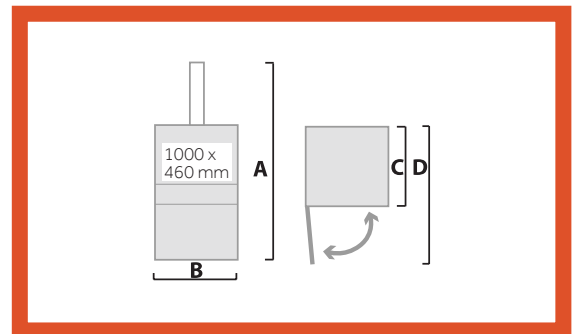

ESPECIFICACIONES TÉCNICAS								
APERTURA DE CARGA	DURACIÓN DEL CICLO	FUERZA DE PENSADO	TAMAÑO DE BALA	PESO DE BALA	PESO DE LA MÁQUINA	NIVEL SONORO	CLASE DE PROTECCIÓN	ALIMENTACIÓN DE FUNCIONAMIENTO
Anchura: 1000 mm Altura: 460 mm	33 segundos	HP: 6 t, 60 kN LP: 4 t, 40 kN	Anchura: 1000 mm Profundidad: 700 mm Altura: 800 mm	Cartón: hasta 100 kg Plástico: hasta 130 kg	580 kg	62.3 db (A)	IP 55	Monofásica 230 V, 50 Hz a 10 A

Nos reservamos el derecho a introducir cambios en las especificaciones sin previo aviso. Los pesos de balas/bolsa/recipiente dependen del tipo de material.

ORWAK AB

Svetsaregatan 4
S-576 33 Sävsjö
SWEDEN
Phone: +46-(0)382-15700
E-mail: info@orwak.com

ORWAK.COM

ORWAK
PART OF SULO GROUP